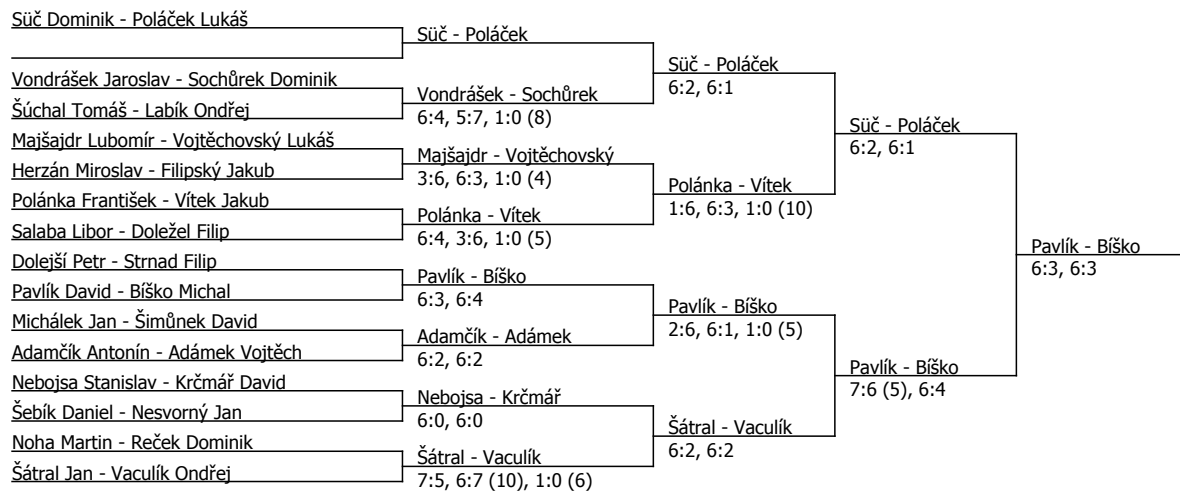

Kvalifikace MČR, TK LTC Děčín (A - 600) - turnaj : 114000, sezóna : 2013

Kódové číslo: 114000; počet dvojic: 15	CŽ	BH
Šátral Jan	17	45
Majšajdr Lubomír	19	45
Suč Dominik	20	45
Nebojsa Stanislav	24	35
Poláček Lukáš	28	35
Adamčík Antonín	32	35
Adámek Vojtěch	35	35
Vaculík Ondřej	45	30

Součet BH: 305; Kategorie turnaje: 12