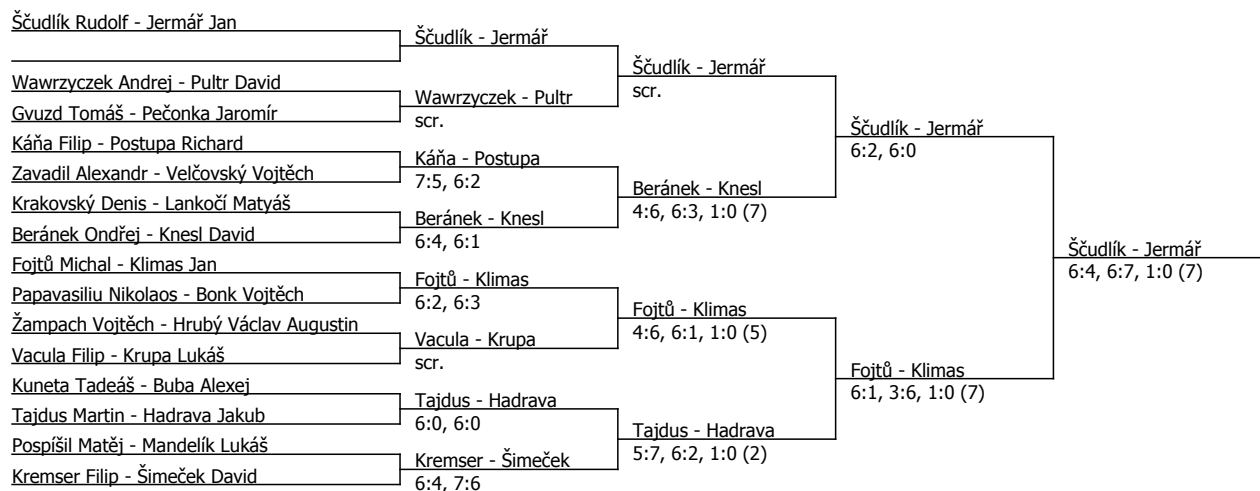

Halový oblastní přebor, severomoravský (P - 1000) - turnaj : 104970, sezóna : 2024

Kódové číslo: 104970; počet dvojic: 15	CŽ	BH
Jermář Jan	31	30
Vacula Filip	83	15
Káňa Filip	113	15
Kremser Filip	137	12
Klimas Jan	146	12
Šimeček David	176	12
Wawrzyczek Andrej	221	9
Mandelík Lukáš	249	9

Součet BH: 114; Kategorie turnaje: 8