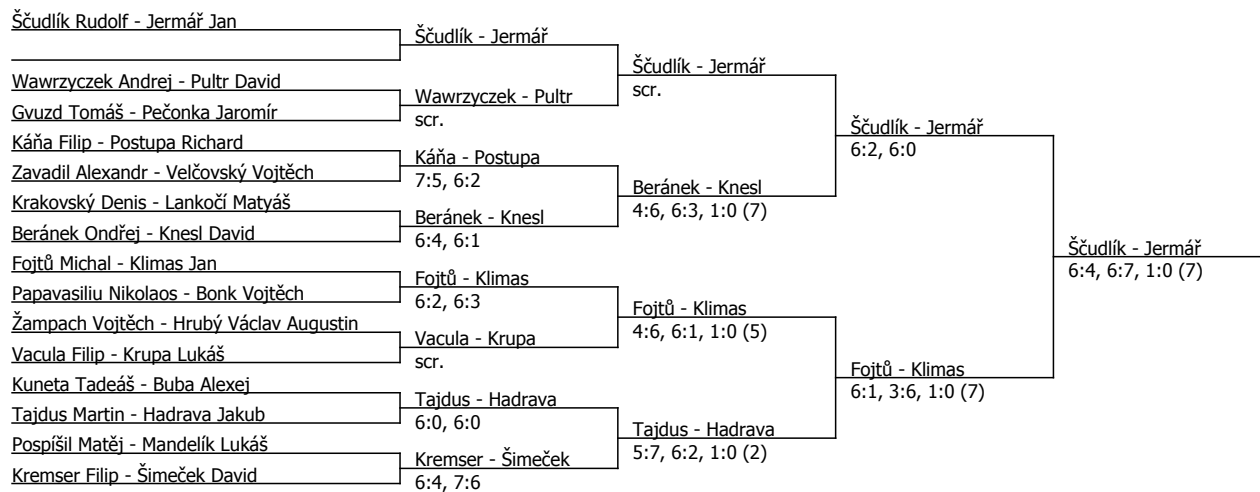

Součet BH: 114; Kategorie turnaje: 8

Halový oblastní přebor, severomoravský (P - 1000) - turnaj : 104970, sezóna : 2024

Kódové číslo: 104970; počet dvojic: 15	CŽ	BH
Jermář Jan	31	30
Vacula Filip	83	15
Káňa Filip	113	15
Kremser Filip	137	12
Klimas Jan	146	12
Šimeček David	176	12
Wawrzyczek Andrej	221	9
Mandelík Lukáš	249	9