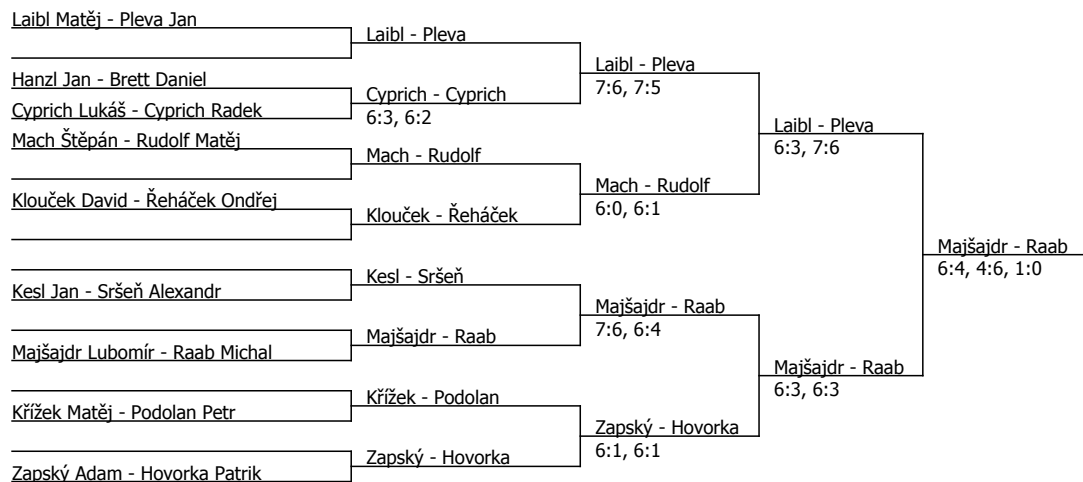

Halový oblastní přebor, severočeský (P - 800) - turnaj : 104900, sezóna : 2023

Kódové číslo: 104900; počet dvojic: 9	CŽ	BH
Laibl Matěj	62	20
Hovorka Patrik	81	15
Pleva Jan	92	15
Zapský Adam	105	15
Mach Štěpán	113	15
Majšajdr Lubomír	145	12
Křížek Matěj	159	12
Rudolf Matěj	173	12