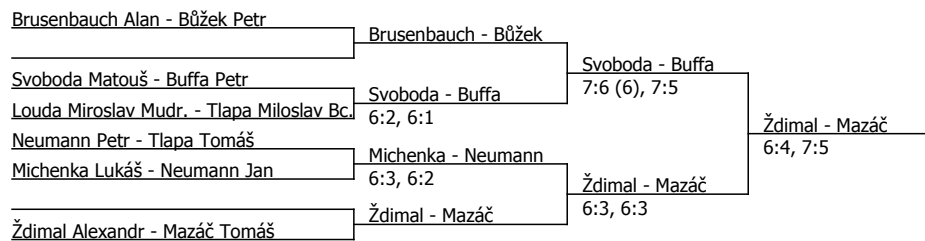

clasic tenis cup, Clasic Tenis Club 0.s. (C - 600) - turnaj : 104102, sezóna : 2011

Kódové číslo: 104102; počet dvojic: 6	CŽ	BH
Brusenbauch Alan	43	35
Ždimal Alexandr	118	25
Svoboda Matouš	198	20
Buffa Petr	234	15
Neumann Jan	235	15
Mazáč Tomáš	270	15
Bůžek Petr	280	15
Tlapa Tomáš	285	15

Součet BH: 155; Kategorie turnaje: 7