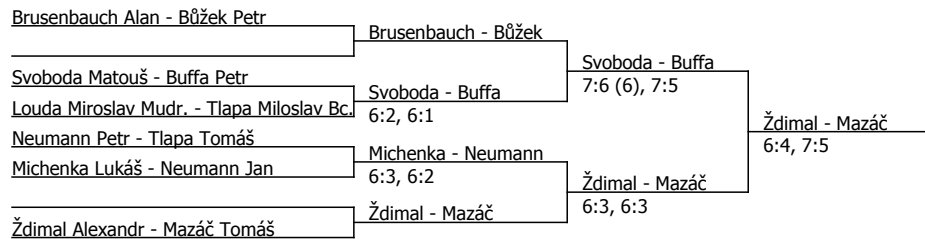

clasic tenis cup, Clasic Tenis Club 0.s. (C - 600) - turnaj : 104102, sezóna : 2011

Kódové číslo: 104102; počet dvojic: 6	CŽ	BH
Brusenbauch Alan	43	35
Ždimal Alexandr	118	25
Svoboda Matouš	198	20
Buffa Petr	234	15
Neumann Jan	235	15
Mazáč Tomáš	270	15
Bůžek Petr	280	15
Tlapa Tomáš	285	15

Součet BH: 155; Kategorie turnaje: 7