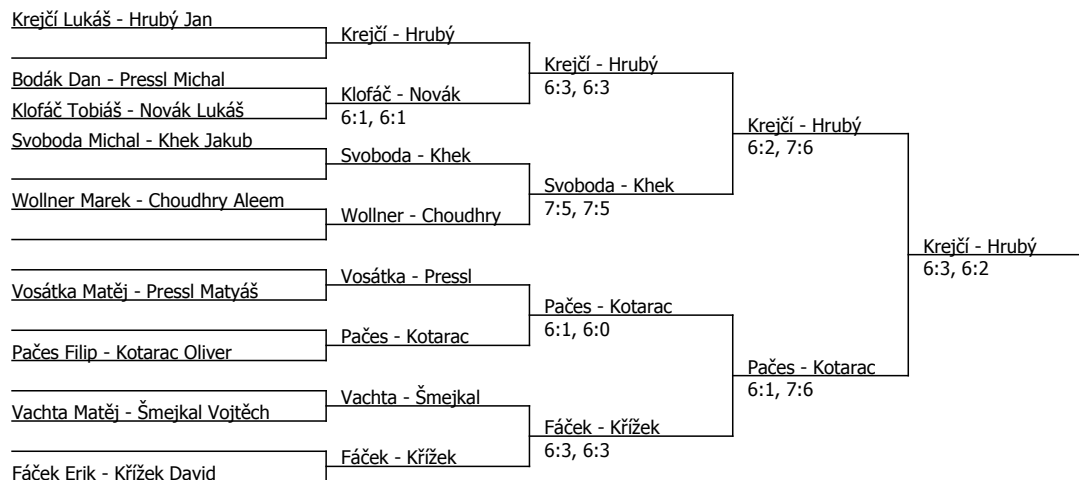

Tempo Praha, Tempo Praha (C - 900) - turnaj : 104101, sezóna : 2024

Rozhodčí turnaje: Lukáš Krejčí

Kódové číslo: 104101; počet dvojic: 9	CŽ	BH
Fáček Erik	105	15
Hrubý Jan	115	15
Pačes Filip	202	9
Kotarac Oliver	253	9
Svoboda Michal	301	6
Krejčí Lukáš	333	6
Khek Jakub	349	6
Klofáč Tobiáš	372	6

Součet BH: 72; Kategorie turnaje: 4