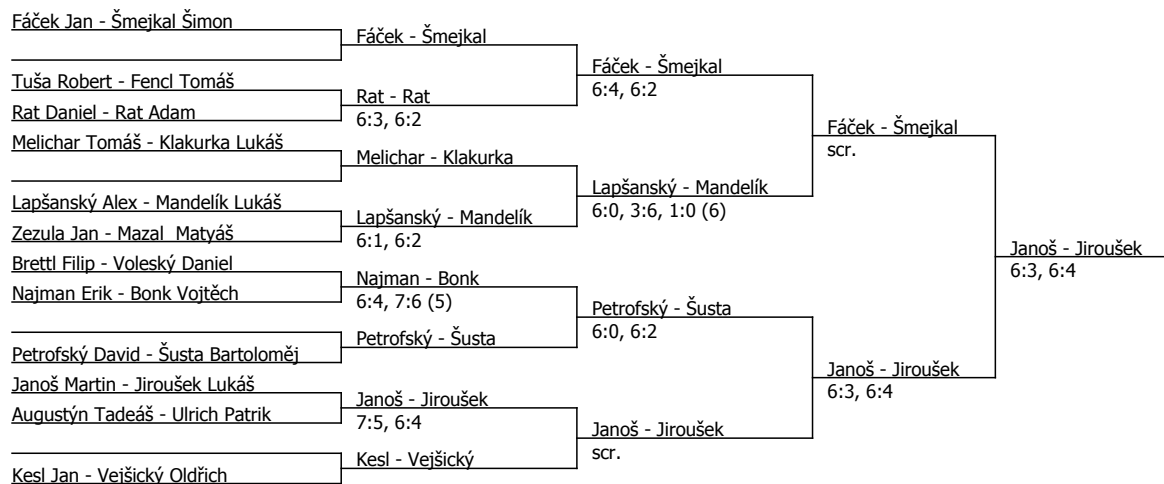

A1 OPTIM TOUR JTH cup, HTK Třebíč (A - 1000) - turnaj : 104056, sezóna : 2026

Kódové číslo: 104056; počet dvojic: 12	CŽ	BH
Lapšanský Alex	28	30
Smejkal Šimon	39	25
Klakurka Lukáš	44	25
Petrofský David	44	25
Fáček Jan	46	25
Kesl Jan	55	25
Vejšický Oldřich	56	25
Melichar Tomáš	67	20