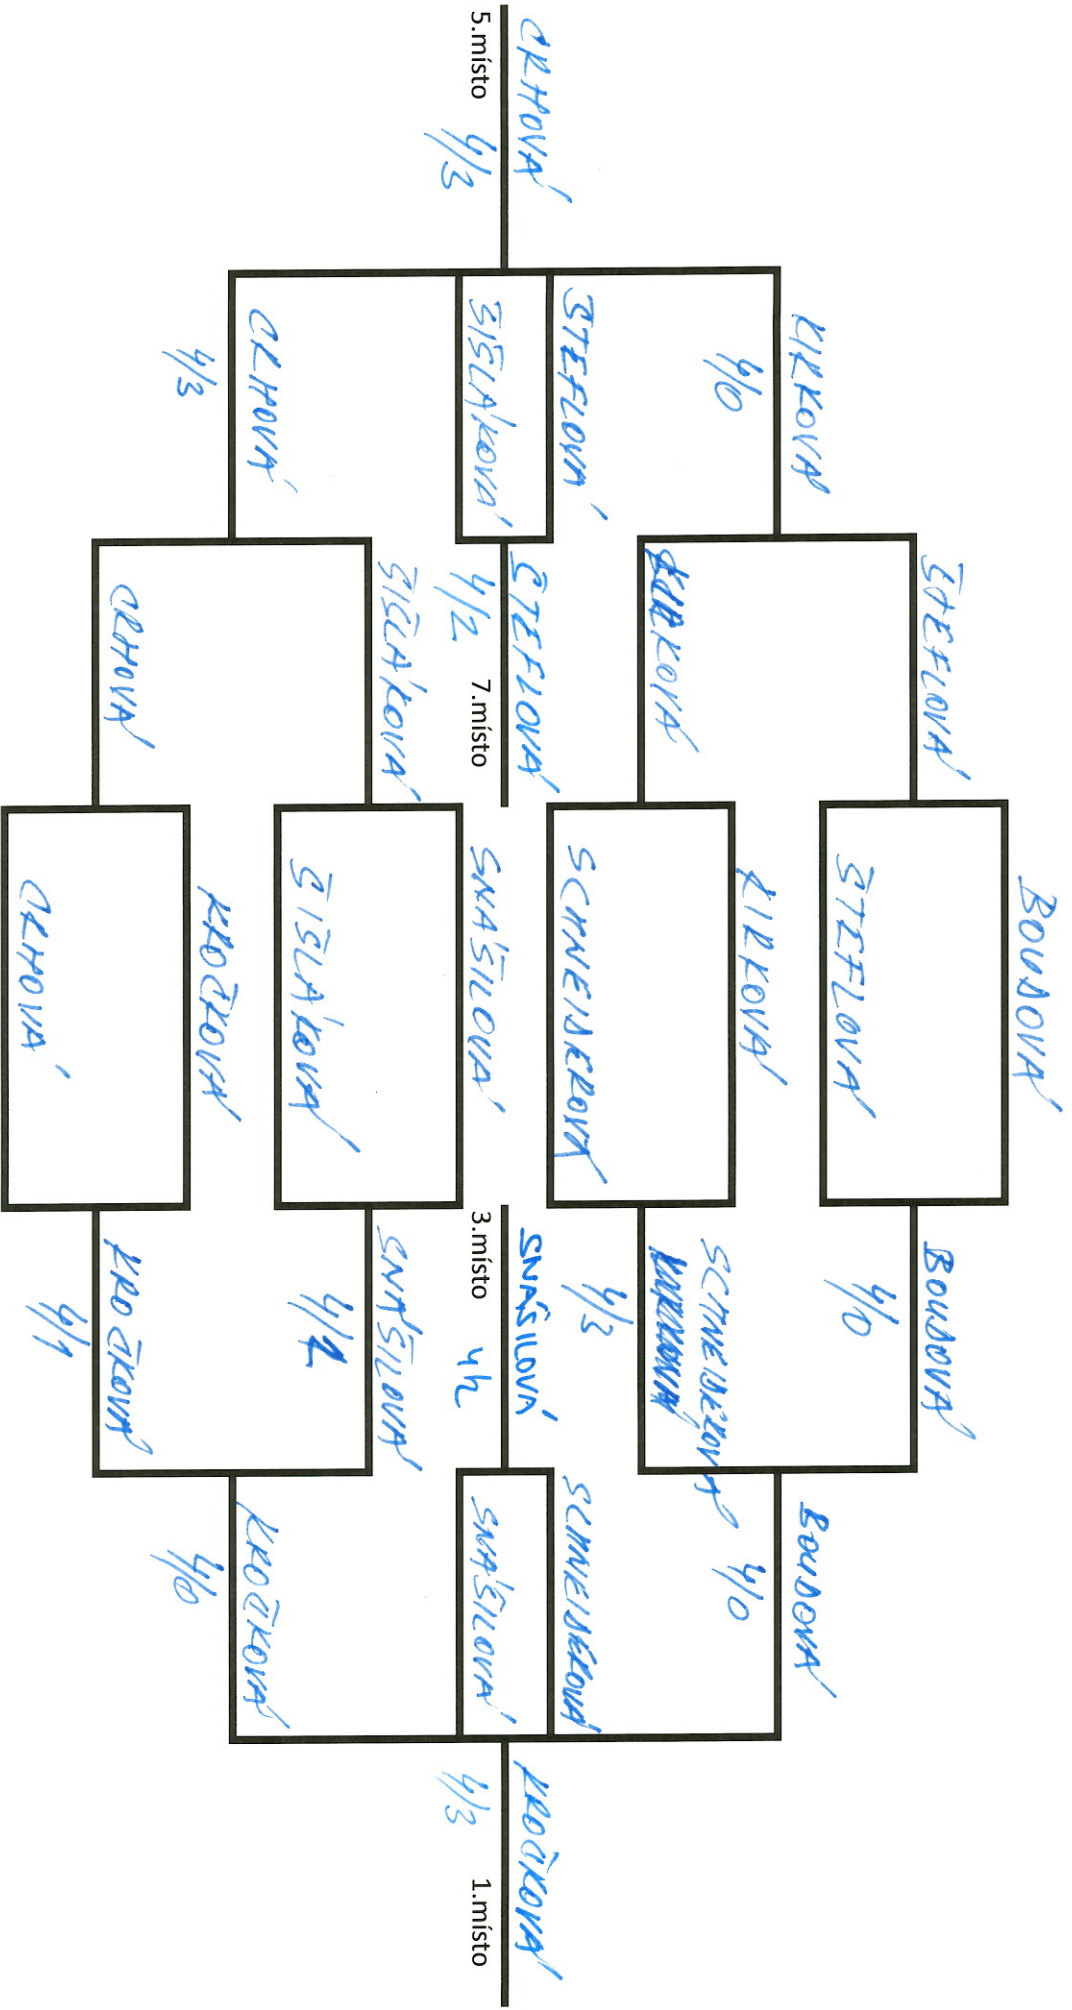

PARTNERI KLUBU:

město  
**TISNOV**

					VÍTĚZSTVÍ	PORÁŽKY	SKÓRE	POŘADÍ
4								
16 GLEDOVA'					0	2	3/8-5	3.
17 HUBAŘKOVÁ	4/2			4/3	2	0		1.
18 VÁCLAVOVICHOVÁ	4/1	3/4			1	1		2.

PARTNERI KLUBU:

město  
**TISNOV**

										VÍTĚZSTVÍ	PORÁŽKY	SKÓRE	POŘADÍ
 8										2	1		2.
<sup>4</sup> SCHNEIDEROVA			3/4	4/2	4/3	2	1						
<sup>19</sup> OLHOVA	4/3		4/1	4/0	3	0							1.
<sup>20</sup> HEDLITKOVA	2/4	1/4		4/1	1	2	4/9-2						3.
<sup>21</sup> MEDUNOVA	3/4	0/4	1/4			0	3	4/12-8					4.

1. HARTINGEROVÁ'  
HARTINGEROVÁ'  
4/1

2. SNAŠILOVÁ'  
SNAŠILOVÁ'  
4/1

3. ZEDNÍČKOVÁ'  
ZEDNÍČKOVÁ'  
4/1

4. ŠIŠLÁKOVÁ'  
ŠIŠLÁKOVÁ'  
4/1

5. POLAČKOVÁ'  
POLAČKOVÁ'  
4/0

6. PROČKOVÁ'  
PROČKOVÁ'  
4/0

7. VAČLAVOVITOVÁ'  
VAČLAVOVITOVÁ'  
4/1

8. DRHOVÁ'  
DRHOVÁ'  
4/1

0 1. - 8. místo

09. - 16. místo

0 19. - 21. místo

PARTNEŘI KLUBU:

město  
**TIŠNOV**

								VÍTĚZSTVÍ	PORÁŽKY	SKÓRE	POŘADÍ
KUBEŠOVÁ		2/4	4/0	1/4	4/1	2	2				19.
HÖRLOVÁ	4/2		4/0	4/3	4/1	4	0				19.
GRECIVÁ	0/4	0/4		0/4	1/4	0	4				21.
HRDLIČKOVÁ	4/1	3/4	4/0		4/0	3	1				18.
LIŠKOVÁ	1/4	1/4	4/1	0/4		1	3				20.