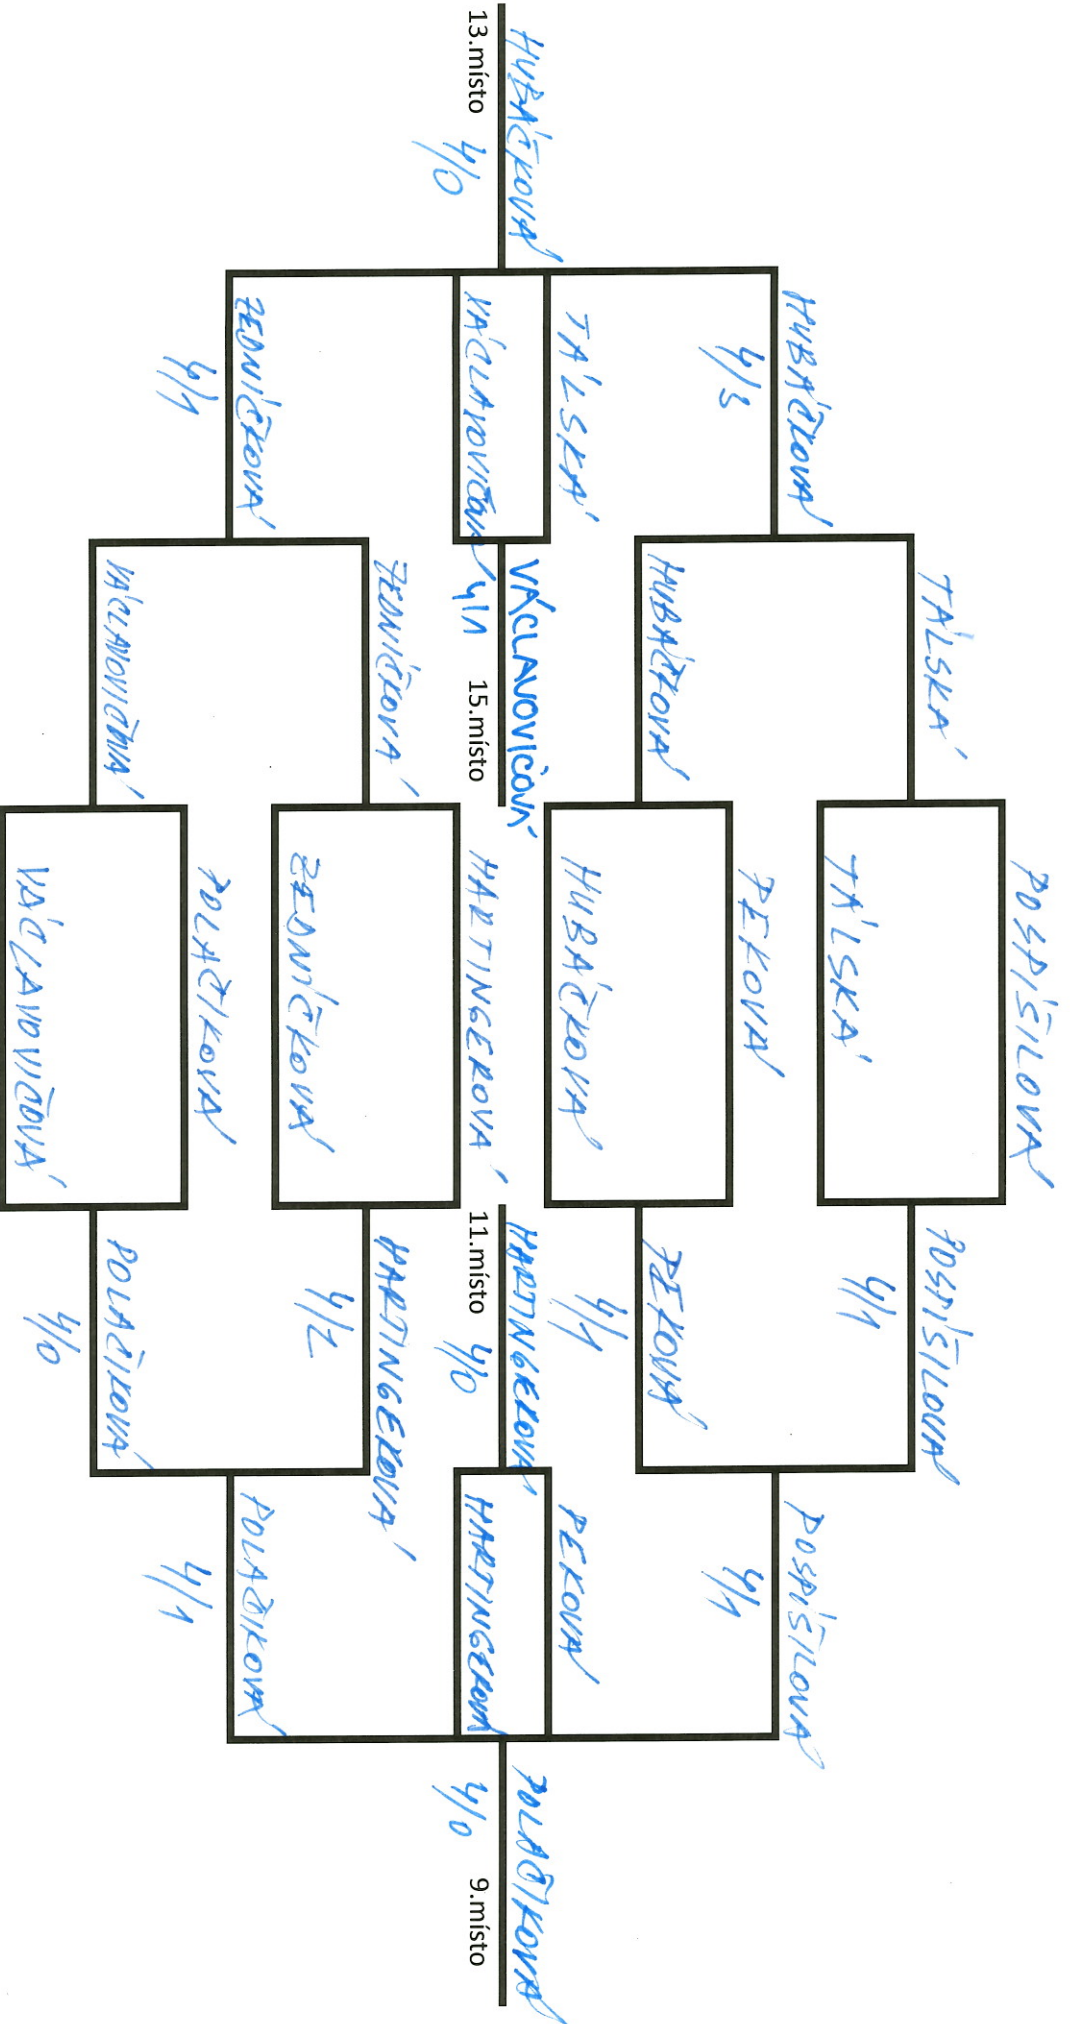

PARTNERI KLUBU:

město  
**TISNOV**

					VÍTĚZSTVÍ	PORÁŽKY	SKÓRE	POŘADÍ
4								
16 GLEDOVA'					0	2	3/8-5	3.
17 HUBAŘKOVÁ	4/2			4/3	2	0		1.
18 VÁCLAVOVICHOVÁ	4/1	3/4			1	1		2.

PARTNERI KLUBU:

město  
**TISNOV**

										VÍTĚZSTVÍ	PORÁŽKY	SKÓRE	POŘADÍ
 8										2	1		2.
<sup>4</sup> SCHNEIDEROVA			3/4	4/2	4/3	2	1						
<sup>19</sup> OLHOVA	4/3		4/1	4/0	3	0							1.
<sup>20</sup> HEDLITKOVA	2/4	1/4		4/1	1	2	4/9-2						3.
<sup>21</sup> MEDUNOVA	3/4	0/4	1/4			0	3	4/12-8					4.

1. HARTINGEROVÁ'  
HARTINGEROVÁ'  
4/1

2. SNAŠILOVÁ'  
SNAŠILOVÁ'  
4/1

3. ZEDNÍČKOVÁ'  
ZEDNÍČKOVÁ'  
4/1

4. ŠIŠLÁKOVÁ'  
ŠIŠLÁKOVÁ'  
4/1

5. POLAČKOVÁ'  
POLAČKOVÁ'  
4/0

6. PROČKOVÁ'  
PROČKOVÁ'  
4/0

7. VAČLAVOVITOVÁ'  
VAČLAVOVITOVÁ'  
4/1

8. DRHOVÁ'  
DRHOVÁ'  
4/1

0 1. - 8. místo

09. - 16. místo

0 19. - 21. místo

PARTNEŘI KLUBU:

město  
**TIŠNOV**

								VÍTĚZSTVÍ	PORÁŽKY	SKÓRE	POŘADÍ
KUBEŠOVÁ		2/4	4/0	1/4	4/1	2	2				19.
HÖRLOVÁ	4/2		4/0	4/3	4/1	4	0				19.
GRECIVÁ	0/4	0/4		0/4	1/4	0	4				21.
HRDLIČKOVÁ	4/1	3/4	4/0		4/0	3	1				18.
LIŠKOVÁ	1/4	1/4	4/1	0/4		1	3				20.