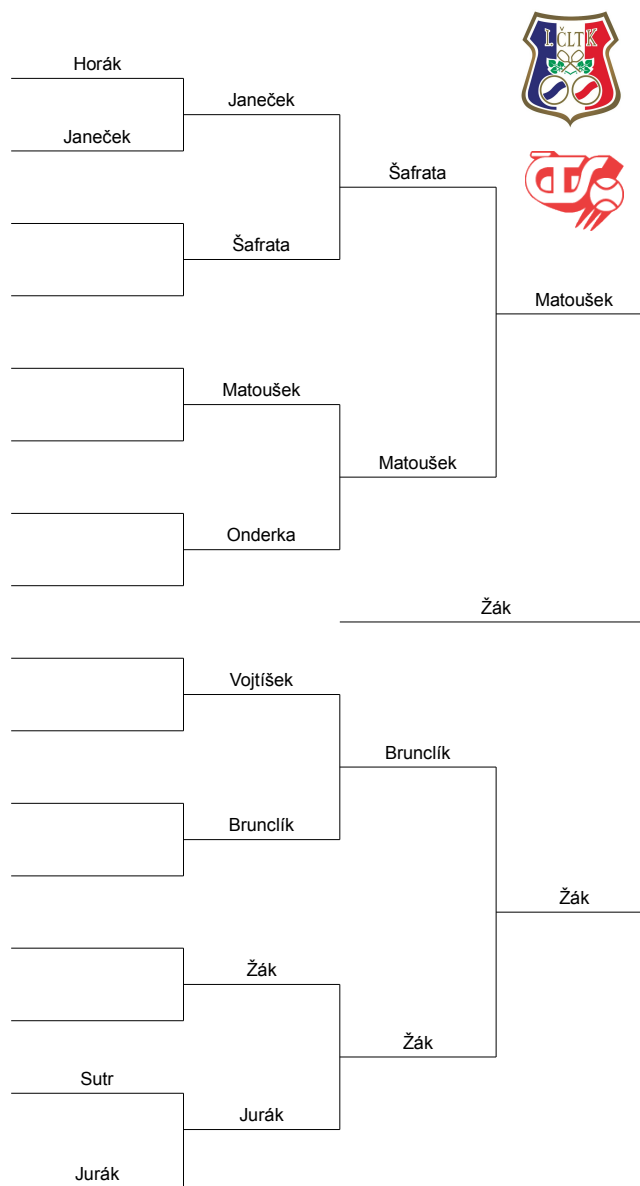

SKUPINA MURRAY

1. Matoušek
2. Sanders
3. Augustýn
4. Fröhlich J.

SKUPINA NADAL

1. Brunclík
2. Horák
3. Bien
4. Havlík
5. Houdek

SKUPINA DJOKOVIC

1. Onderka
2. Jurák
3. Havránek
4. Klofáč
5. Sniegoň

SKUPINA FERRER

1. Vojtíšek
2. Růžek
3. Hanzl
4. Benedikt

SKUPINA BERDYCH

1. Žák
2. Janeček
3. Růžanský
4. Dvořák
5. Fröhlich Max

SKUPINA FEDERER

1. Šafrata
2. Sutr
3. Vlček
4. Košek
5. Abrahám

TOUR BODY

- 15
- 4
- 3
- 2
- 10
- 5
- 3
- 2
- 1
- 7
- 7
- 3
- 2
- 1
- 7
- 4
- 3
- 2
- 20
- 7
- 3
- 2
- 1
- 10
- 5
- 3
- 2
- 1

SKUPINA WILLIAMS

1. Lebrušková
2. Šalková
3. Drukerová
4. Syrová

SKUPINA KVITOVÁ

1. Krajmer
2. Jiříková
3. Zímenová
4. Brožková

TOUR BODY

15

Venclová

10