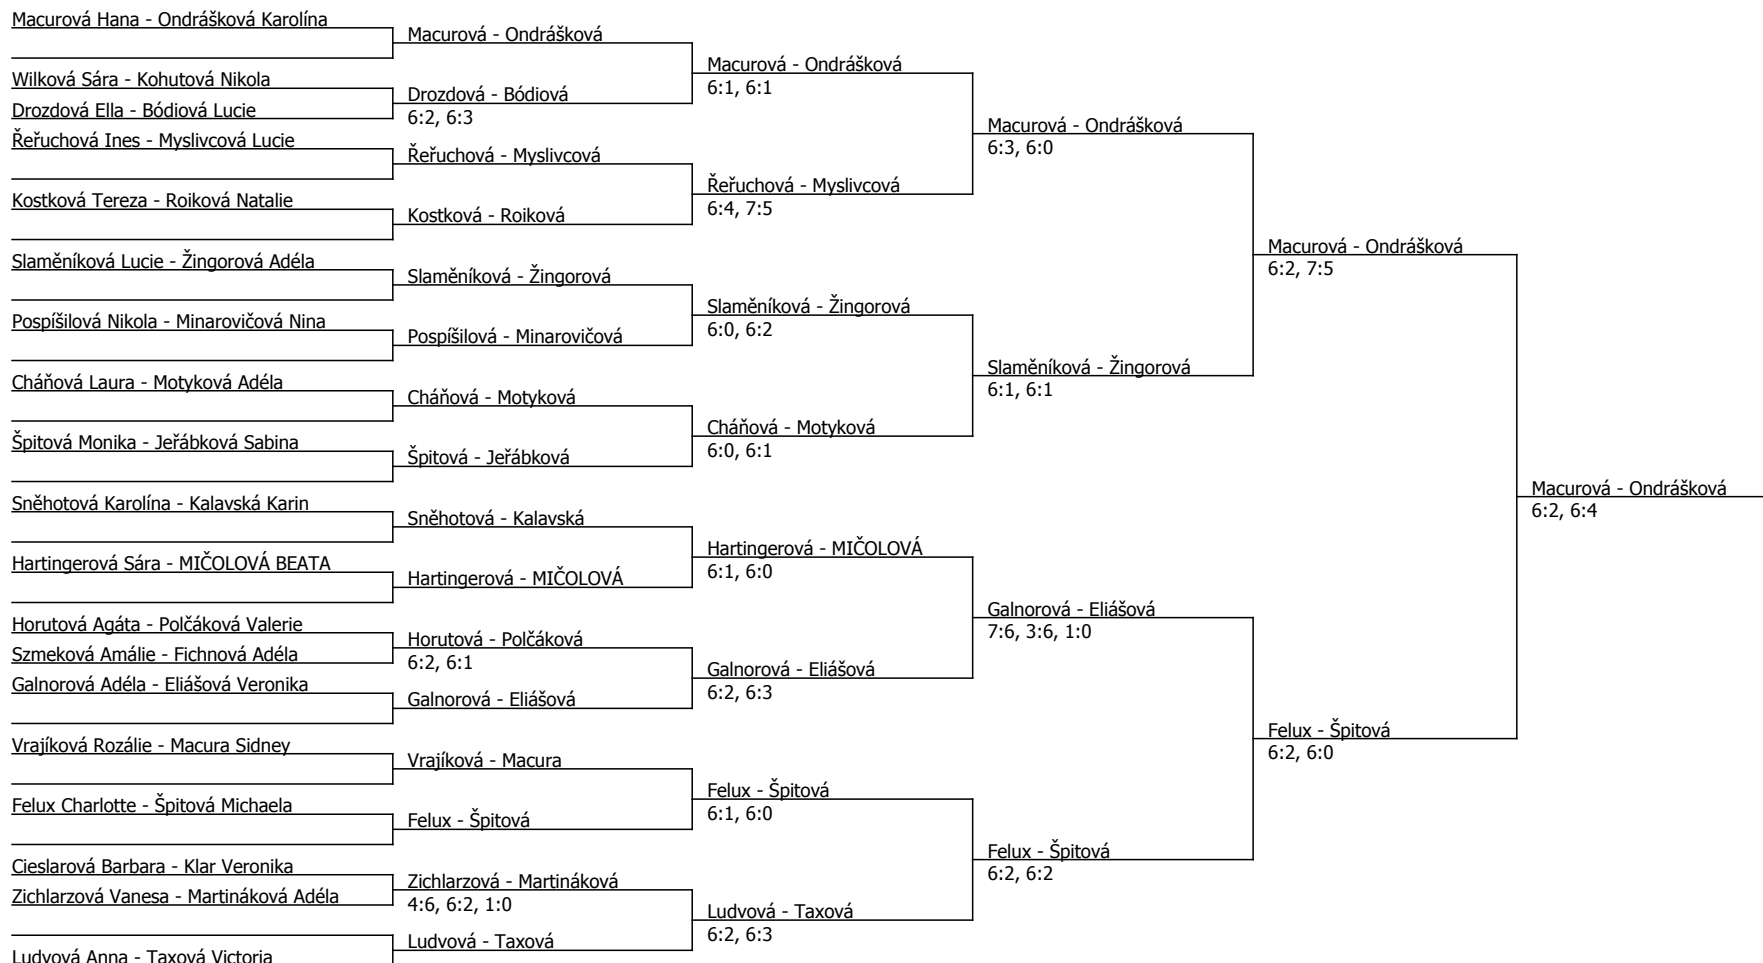

Kódové číslo: 812970; počet účastníků: 39	CŽ	BH
Žingorová Adéla	54	30
Ondrášková Karolína	87	20
Ludvová Anna	98	20
Macurová Hana	104	20
Taxová Victoria	116	15
Fichnová Adéla	149	15
Eliášová Veronika	162	15
Galnorová Adéla	170	15

Součet BH: 150; Kategorie turnaje: 8

Oblastní přebor, severomoravský (P - 300) - turnaj : 814970, sezóna : 2019

Kódové číslo: 814970; počet dvojic: 19	CŽ	BH
Žingorová Adéla	54	30
Ondrášková Karolína	87	20
Ludvová Anna	98	20
Macurová Hana	104	20
Taxová Victoria	116	15
Fichnová Adéla	149	15
Eliášová Veronika	162	15
Galnorová Adéla	170	15

Součet BH: 150; Kategorie turnaje: 8