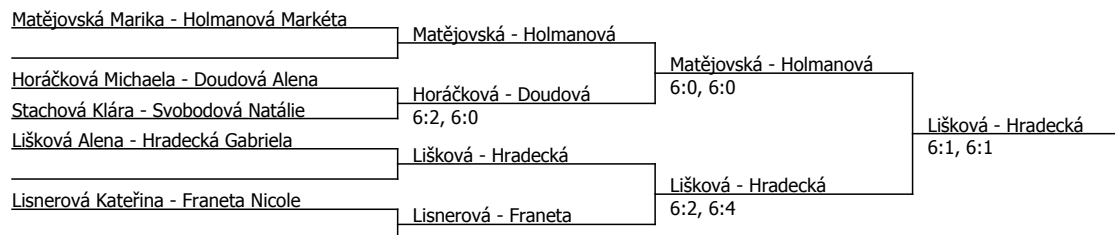

Letní pohár Města Mimoň 2013, TK Mimoň (C - 250) - turnaj : 614013, sezóna : 2013

Kódové číslo: 614013; počet dvojic: 5	CŽ	BH
Holmanová Markéta	178	9
Lisnerová Kateřina	295	6
Lišková Alena	317	6
Franeta Nicole	532	3
Hradecká Gabriela	661	3
Stachová Klára	999999	1
Horáčková Michaela	999999	1
Doudová Alena	999999	1

Součet BH: 30; Kategorie turnaje: 4