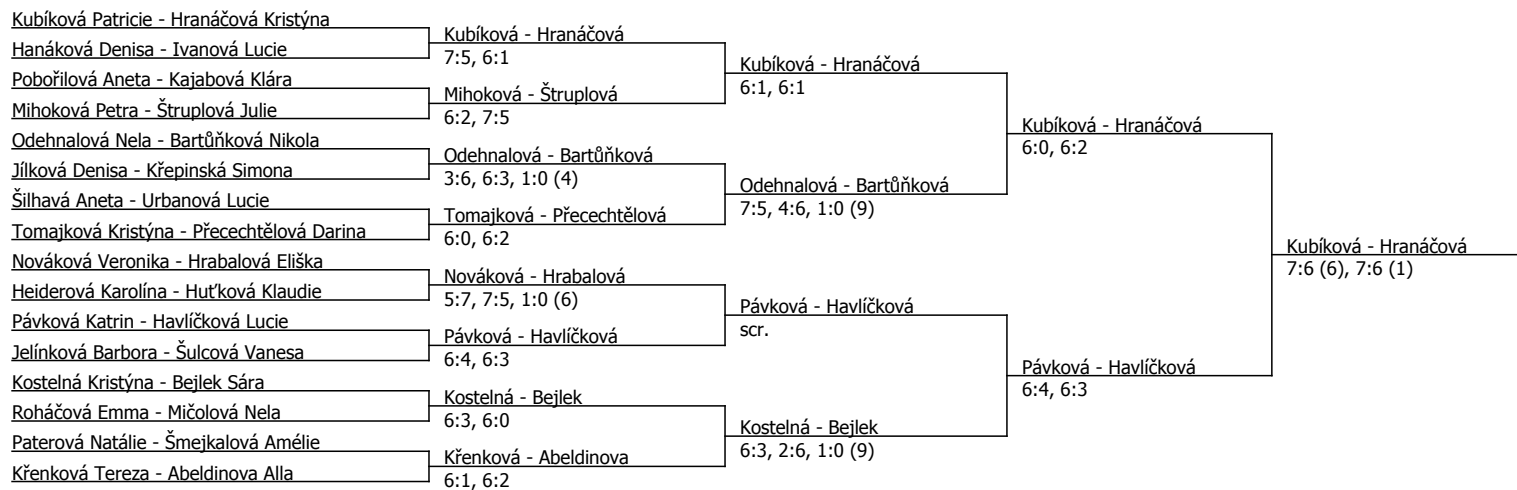

A1, TK DEZA Valašské Meziříčí (A - 700) - turnaj : 604020, sezóna : 2018

Rozhodčí turnaje: Josef Vlk

Kódové číslo: 604020; počet dvojic: 16	CŽ	BH
Kubíková Patricie	8	45
Křenková Tereza	22	35
Hranáčová Kristýna	24	35
Abeldinova Alla	26	30
Jelínková Barbora	31	30
Bartůňková Nikola	32	30
Tomajková Kristýna	34	30
Štruplová Julie	36	30

Součet BH: 265; Kategorie turnaje: 12