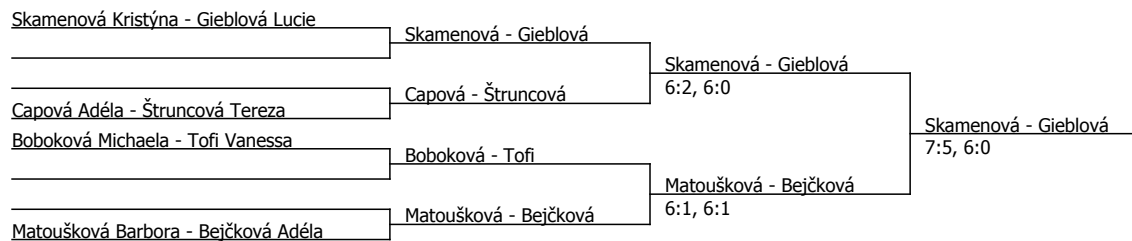

TK Evženie Klášterec n/O (C - 500) - turnaj : 604003, sezóna : 2020

Kódové číslo: 604003; počet dvojic: 4	CŽ	BH
Gieblová Lucie	170	12
Bejčková Adéla	280	6
Štruncová Tereza	459	4
Matoušková Barbora	557	4
Skamenová Kristýna	693	3
Capová Adéla	999999	1
Tofi Vanessa	999999	1
Boboková Michaela	999999	1

Součet BH: 32; Kategorie turnaje: 4