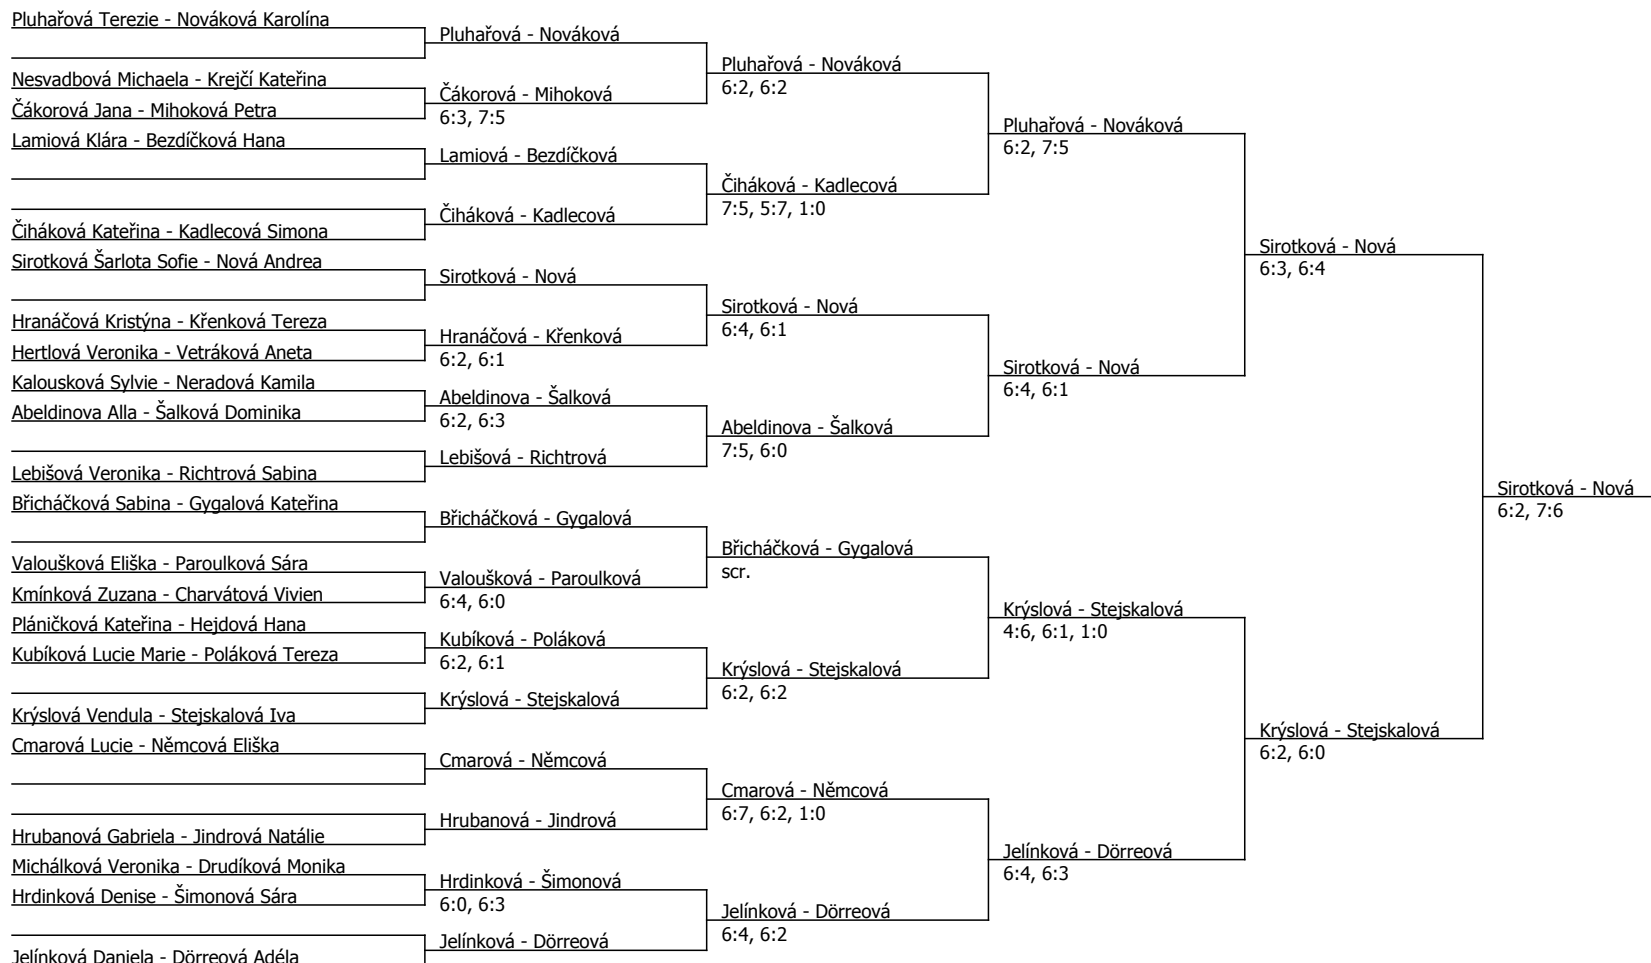

Kódové číslo: 414202; počet dvojic: 22	ČZ	BH
Pluhařová Terezie	9	45
Břicháčková Sabina	16	35
Dörreová Adéla	17	35
Krýsllová Vendula	22	30
Sirotková Šarlota Sofie	22	30
Jelínková Daniela	32	25
Nováková Karolína	37	25
Richtrová Sabina	41	20

Součet BH: 245; Kategorie turnaje: 12