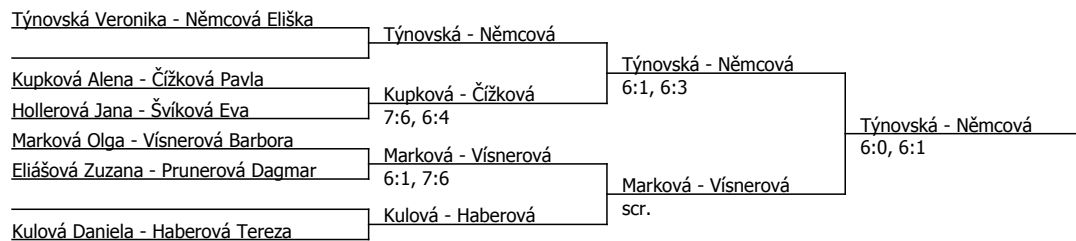

Kulová Daniela	Kulová			
Goslerová Božena	Kupková	Kulová	6:4, 6:4	
Kupková Alena	6:3, 6:2			
Štěpánová Petra	Haberová	Kulová	6:4, 6:1	
Haberová Tereza	4:6, 6:1, 7:5	Čížková	6:2, 6:0	
Čížková Pavla	Čížková			
Prunerová Dagmar	6:1, 6:1			
Marková Olga	Hollerová	Hollerová	7:5, 6:4	
Hollerová Jana	6:0, 6:2			
Eliášová Zuzana	Viktorová	Hollerová	6:2, 6:2	
Viktorová Jana	6:2, 6:1			
Švíková Eva	Švíková	Hollerová	7:6, 6:2	
Klusáková Lucie	6:1, 6:1	Týnovská	6:1, 6:1	
Týnovská Veronika	Týnovská			

Součet BH: 67; Kategorie turnaje: 4

GOSI CUP 4. ročník, Sokol Plzeň Doudlevice (C - 300) - turnaj : 214025, sezóna : 2020

Kódové číslo: 214025; počet dvojic: 6	CŽ	BH
Němcová Eliška	64	20
Kulová Daniela	150	12
Týnovská Veronika	213	9
Haberová Tereza	237	9
Čížková Pavla	295	9
Eliášová Zuzana	384	6
Hollerová Jana	670	4
Kupková Alena	736	3