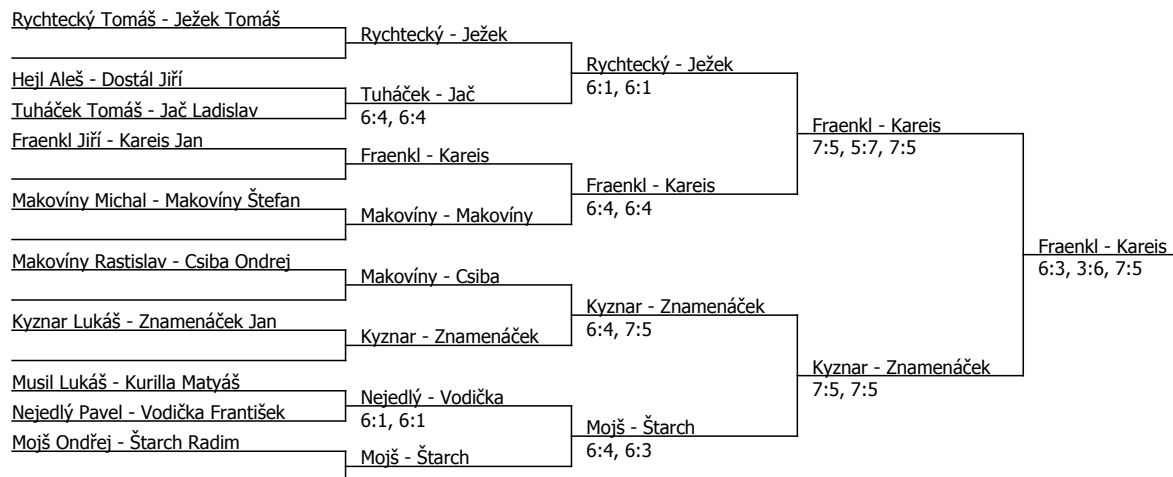

premedis cup, Start Liberec (C - 300) - turnaj : 114158, sezóna : 2016

Kódové číslo: 114158; počet dvojic: 10	CŽ	BH
Rychtecký Tomáš	79	20
Starch Radim	235	9
Ježek Tomáš	395	6
Mojš Ondřej	571	4
Kareis Jan	581	4
Kyznar Lukáš	637	4
Znamenáček Jan	694	4
Vodička František	744	3